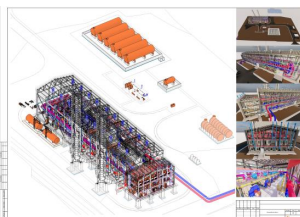

- Модели в работе:
- AP
 - AC
 - AK
 - AM
 - ИСС1
 - ИСС2
 - ИСС3
 - ИСС4
 - ИСС5
 - ИСС7.1
 - ИСС7.4
 - СИК
 - Схема топлива
 - ГДВ
 - ТМ

ПАРАМЕТРИЗАЦИЯ

РАСЧЕТЫ

КООРДИНАЦИЯ

ПРОЕКТНАЯ ИНФОРМАЦИЯ ИЗ ИНФОРМАЦИОННОЙ МОДЕЛИ

Дата составления отчета
24.06.2022г

Количество элементов
10893 элементов

Количество переданных объектов
16 шт

Модели в работе:

- AP
- AC
- КЖ
- КМ
- ИОС1
- ИОС2
- ИОС3
- ИОС4.1
- ИОС5
- ИОС7.1
- ИОС7.4
- ОВК
- Склад топлива
- ГСВ
- ТМ