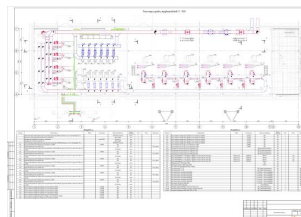

- Модели в работе:
- AP
 - AC
 - AK
 - AM
 - ИСС1
 - ИСС2
 - ИСС3
 - ИСС4
 - ИСС5
 - ИСС7.1
 - ИСС7.4
 - СИК
 - Схема топлива
 - ГДВ
 - ТМ

ПАРАМЕТРИЗАЦИЯ

РАСЧЕТЫ

КООРДИНАЦИЯ

ПРОЕКТНАЯ ИНФОРМАЦИЯ ИЗ ИНФОРМАЦИОННОЙ МОДЕЛИ

Дата составления отчета
24.06.2022г

Количество элементов
10893 элементов

Количество переданных объектов
16 шт

Модели в работе:

- AP
- AC
- КЖ
- КМ
- ИОС1
- ИОС2
- ИОС3
- ИОС4.1
- ИОС5
- ИОС7.1
- ИОС7.4
- ОВК
- Склад топлива
- ГСВ
- ТМ