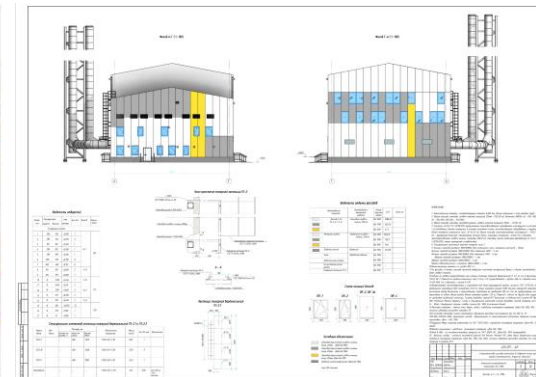

- Модели в работе:
- AP
 - AC
 - AK
 - AM
 - ИСС1
 - ИСС2
 - ИСС3
 - ИСС4
 - ИСС5
 - ИСС7.1
 - ИСС7.4
 - СИК
 - Схема топлива
 - ГДВ
 - ТМ

ПАРАМЕТРИЗАЦИЯ

РАСЧЕТЫ

КООРДИНАЦИЯ

ПРОЕКТНАЯ ИНФОРМАЦИЯ ИЗ ИНФОРМАЦИОННОЙ МОДЕЛИ

Дата составления отчета
24.06.2022г

Количество элементов
10893 элементов

Количество переданных объектов
16 шт

Модели в работе:

- AP
- AC
- КЖ
- КМ
- ИОС1
- ИОС2
- ИОС3
- ИОС4.1
- ИОС5
- ИОС7.1
- ИОС7.4
- ОВК
- Склад топлива
- ГСВ
- ТМ