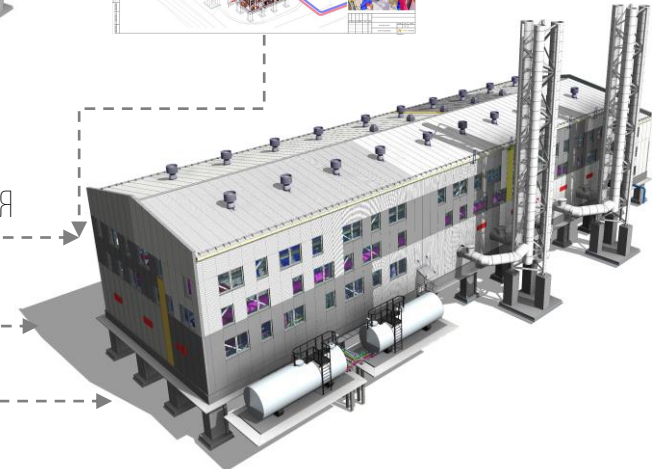

- Модели в работе:
- AP
 - AC
 - AK
 - AM
 - ИСС1
 - ИСС2
 - ИСС3
 - ИСС4
 - ИСС5
 - ИСС7.1
 - ИСС7.4
 - СИК
 - Схема топлива
 - ГДВ
 - ТМ

ПАРАМЕТРИЗАЦИЯ

РАСЧЕТЫ

КООРДИНАЦИЯ

ПРОЕКТНАЯ ИНФОРМАЦИЯ ИЗ ИНФОРМАЦИОННОЙ МОДЕЛИ

Дата составления отчета
24.06.2022г

Количество элементов
10893 элементов

Количество переданных объектов
16 шт

Модели в работе:

- AP
- AC
- КЖ
- КМ
- ИОС1
- ИОС2
- ИОС3
- ИОС4.1
- ИОС5
- ИОС7.1
- ИОС7.4
- ОВК
- Склад топлива
- ГСВ
- ТМ