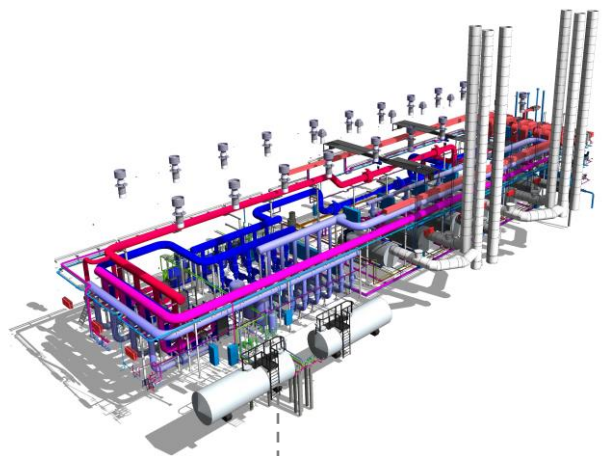

Дата составления отчета: 24.06.2022г.   Количество элементов: 10893 элементов   Количество переданных объектов: 16 шт.

1. Модели в работе:
2. AP
   - AC
   - AK
   - AM
   - ИСС1
   - ИСС2
   - ИСС3
   - ИСС4
   - ИСС5
   - ИСС7.1
   - ИСС7.4
   - СИК
   - Схема топлива
   - ГДВ
   - ТМ

ПАРАМЕТРИЗАЦИЯ

РАСЧЕТЫ

КООРДИНАЦИЯ

ПРОЕКТНАЯ ИНФОРМАЦИЯ ИЗ ИНФОРМАЦИОННОЙ МОДЕЛИ