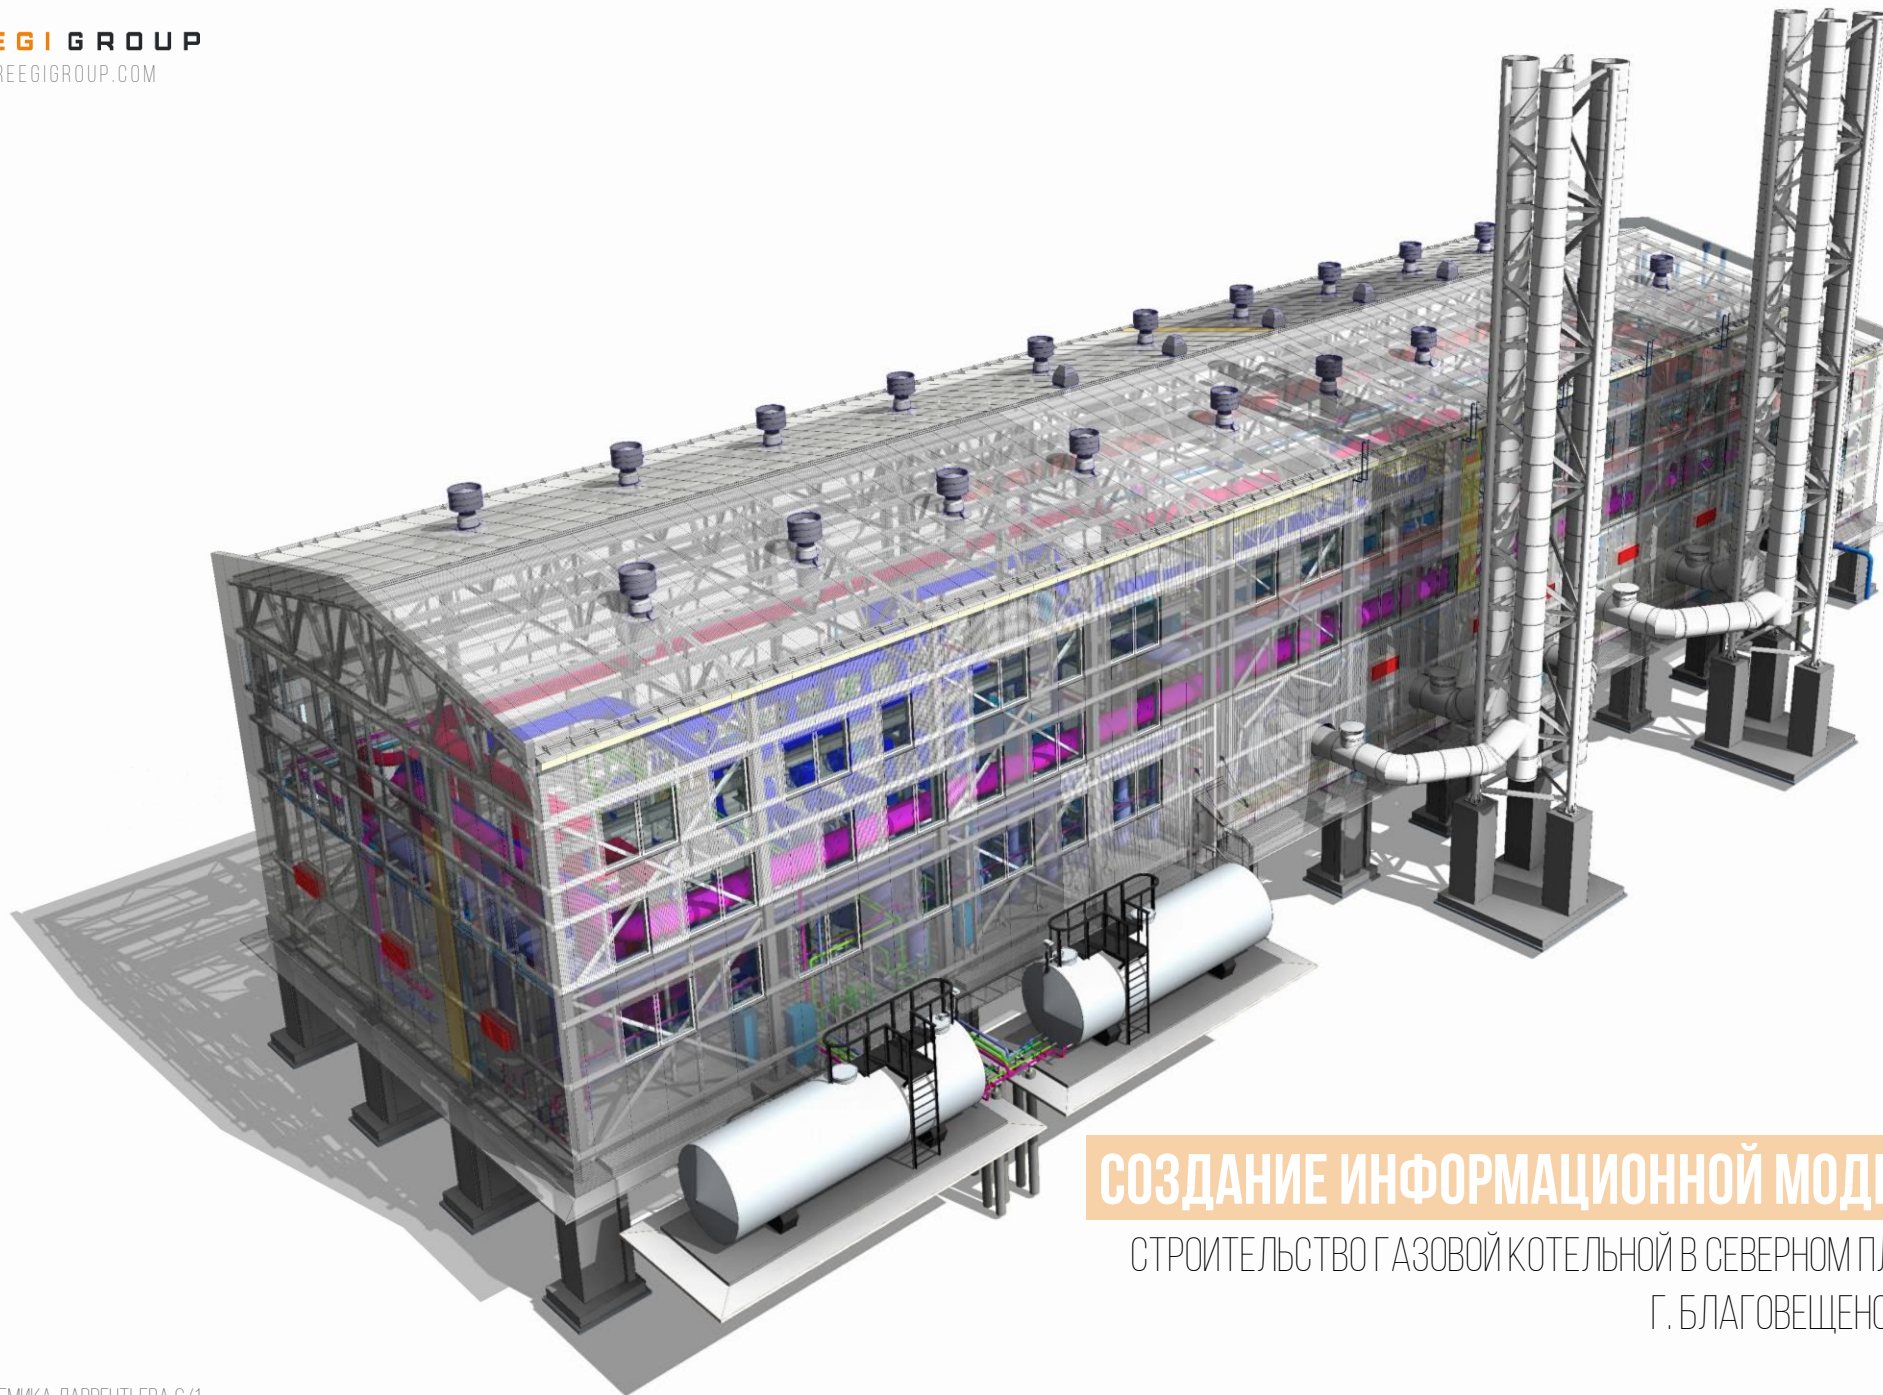

WWW.REEGIGROUP.COM

REEGI GROUP

«НАША ТЕХНОЛОГИЯ – ВАШ УСПЕХ»

СОЗДАНИЕ ИНФОРМАЦИОННОЙ МОДЕЛИ КОТЕЛЬНОЙ

СТРОИТЕЛЬСТВО ГАЗОВОЙ КОТЕЛЬНОЙ В СЕВЕРНОМ ПЛАНИРОВОЧНОМ РАЙОНЕ
Г. БЛАГОВЕЩЕНСК, АМУРСКАЯ ОБЛАСТЬ

Дата составления отчета: 24.06.2022г. Количество элементов: 10893 элементов Количество переданных объектов: 16 шт.

- Модели в работе:
- AP
 - AC
 - AK
 - AM
 - ИСС1
 - ИСС2
 - ИСС3
 - ИСС4
 - ИСС5
 - ИСС7.1
 - ИСС7.4
 - СИК
 - Схема топлива
 - ГДВ
 - ТМ

ПАРАМЕТРИЗАЦИЯ

РАСЧЕТЫ

КООРДИНАЦИЯ

ПРОЕКТНАЯ ИНФОРМАЦИЯ ИЗ ИНФОРМАЦИОННОЙ МОДЕЛИ

Дата составления отчета
24.06.2022г

Количество элементов
10893 элементов

Количество переданных объектов
16 шт

Модели в работе:

- AP
- AC
- КЖ
- КМ
- ИОС1
- ИОС2
- ИОС3
- ИОС4.1
- ИОС5
- ИОС7.1
- ИОС7.4
- ОВК
- Склад топлива
- ГСВ
- ТМ