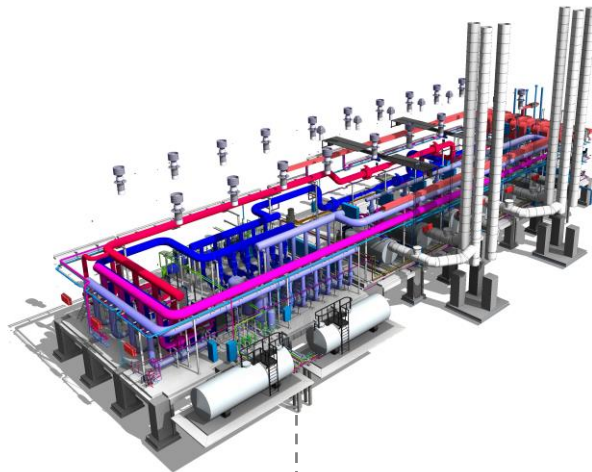

Дата составления отчета: 24.06.2022г.   Количество элементов: 10893 элементов   Количество переданных объектов: 16 шт.

1. Модели в работе:
2. AP
   - AC
   - AK
   - AM
   - ИСС1
   - ИСС2
   - ИСС3
   - ИСС4
   - ИСС5
   - ИСС7.1
   - ИСС7.4
   - СИК
   - Схема топлива
   - ГДВ
   - ТМ

ПАРАМЕТРИЗАЦИЯ

РАСЧЕТЫ

КООРДИНАЦИЯ

ПРОЕКТНАЯ ИНФОРМАЦИЯ ИЗ ИНФОРМАЦИОННОЙ МОДЕЛИ