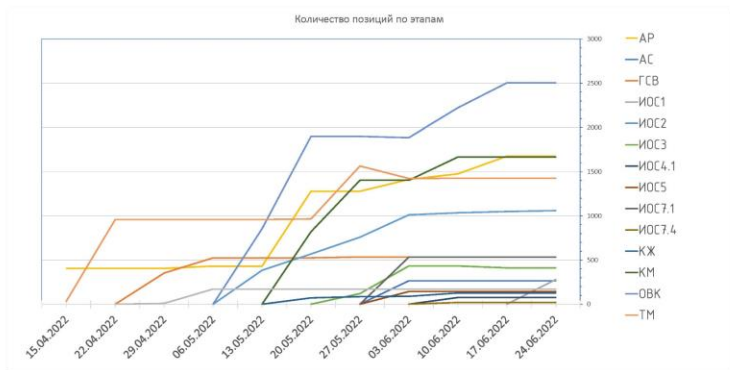

- Модели в работе:
- AP
 - AC
 - AK
 - AM
 - ИСС1
 - ИСС2
 - ИСС3
 - ИСС4
 - ИСС5
 - ИСС7.1
 - ИСС7.4
 - СИК
 - Схема топлива
 - ГДВ
 - ТМ

ПАРАМЕТРИЗАЦИЯ

РАСЧЕТЫ

КООРДИНАЦИЯ

ПРОЕКТНАЯ ИНФОРМАЦИЯ ИЗ ИНФОРМАЦИОННОЙ МОДЕЛИ

Дата составления отчета
24.06.2022г

Количество элементов
10893 элементов

Количество переданных объектов
16 шт

Модели в работе:

- AP
- AC
- КЖ
- КМ
- ИОС1
- ИОС2
- ИОС3
- ИОС4.1
- ИОС5
- ИОС7.1
- ИОС7.4
- ОВК
- Склад топлива
- ГСВ
- ТМ