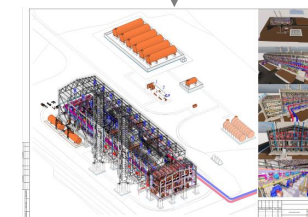

- Модели в работе:
- AP
 - AC
 - AK
 - AM
 - ИСС1
 - ИСС2
 - ИСС3
 - ИСС4
 - ИСС5
 - ИСС7.1
 - ИСС7.4
 - СИК
 - Схема топлива
 - ГДВ
 - ТМ

ПАРАМЕТРИЗАЦИЯ

РАСЧЕТЫ

КООРДИНАЦИЯ

ПРОЕКТНАЯ ИНФОРМАЦИЯ ИЗ ИНФОРМАЦИОННОЙ МОДЕЛИ

Дата составления отчета
24.06.2022г

Количество элементов
10893 элементов

Количество переданных объектов
16 шт

Модели в работе:

- AP
- AC
- КЖ
- КМ
- ИОС1
- ИОС2
- ИОС3
- ИОС4.1
- ИОС5
- ИОС7.1
- ИОС7.4
- ОВК
- Склад топлива
- ГСВ
- ТМ