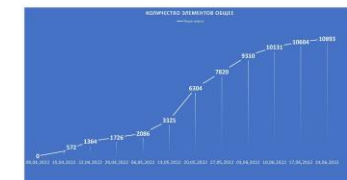

Дата составления отчета: 24.06.2022г.   Количество элементов: 10893 элементов   Количество переданных объектов: 16 шт.