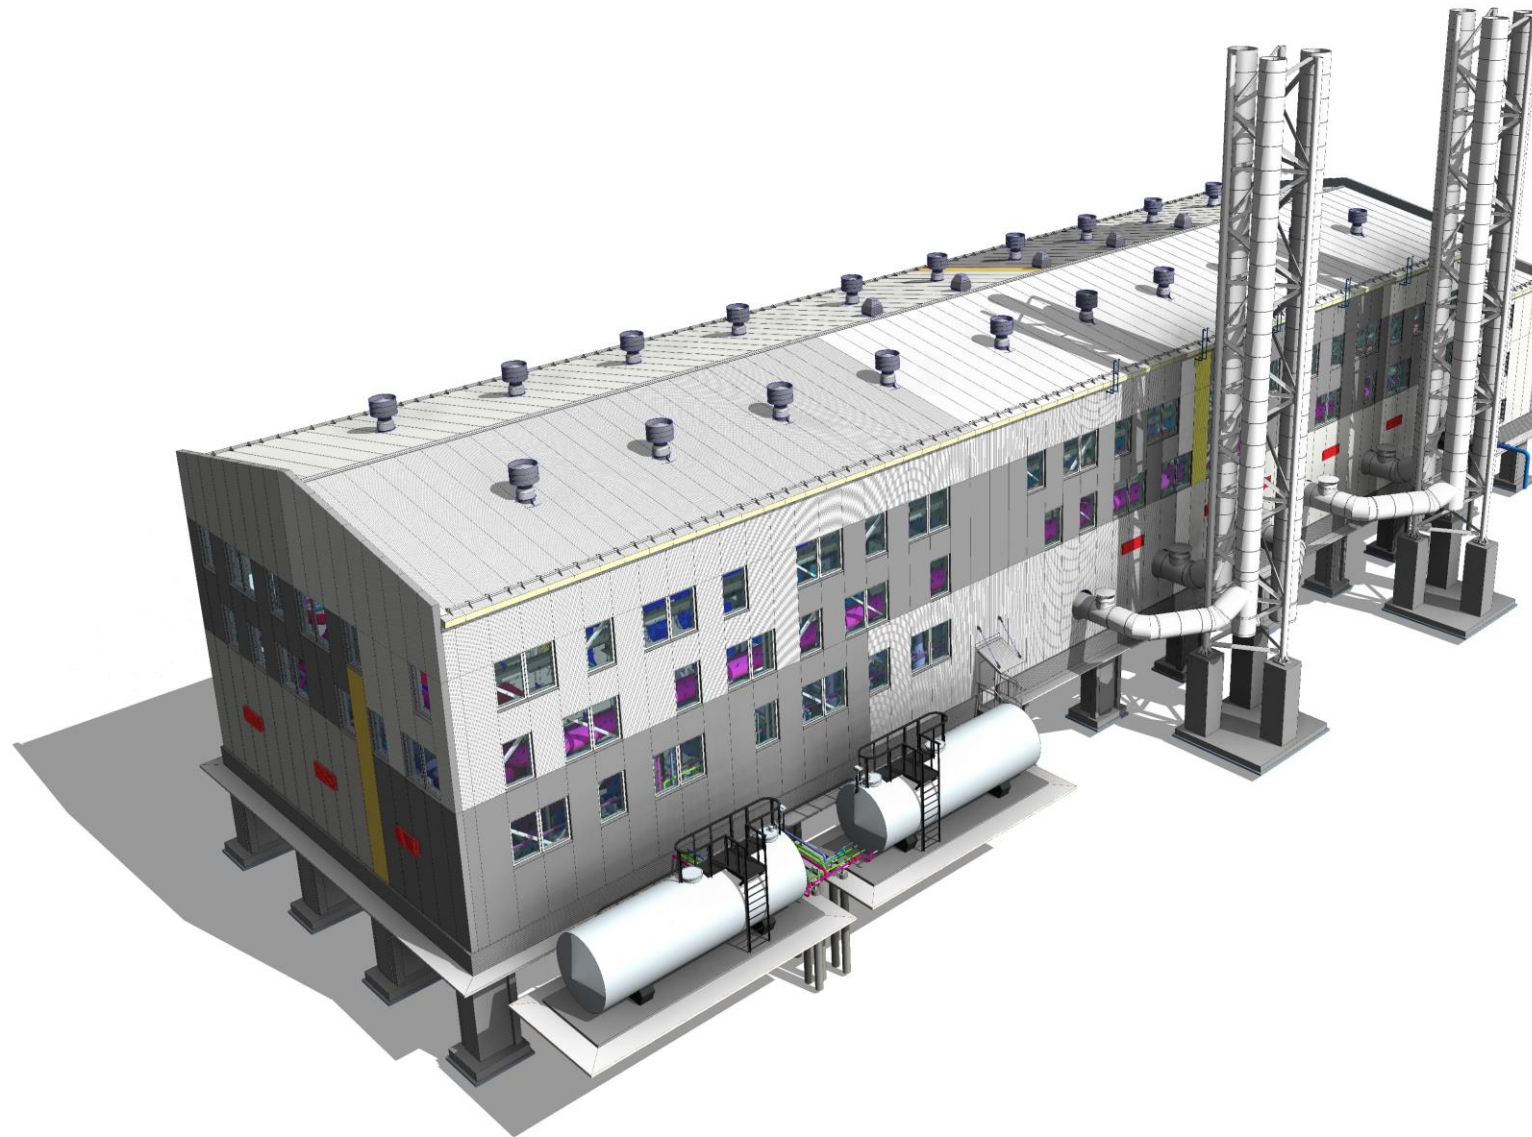

WWW.REEGIGROUP.COM

REEGI GROUP

«НАША ТЕХНОЛОГИЯ – ВАШ УСПЕХ»

СОЗДАНИЕ ИНФОРМАЦИОННОЙ МОДЕЛИ КОТЕЛЬНОЙ

СТРОИТЕЛЬСТВО ГАЗОВОЙ КОТЕЛЬНОЙ В СЕВЕРНОМ ПЛАНИРОВОЧНОМ РАЙОНЕ
Г. БЛАГОВЕЩЕНСК, АМУРСКАЯ ОБЛАСТЬ

Дата составления отчета: 24.06.2022г. Количество элементов: 10893 элементов Количество переданных объектов: 16 шт.

- Модели в работе:
- AP
 - AC
 - AK
 - AM
 - ИСС1
 - ИСС2
 - ИСС3
 - ИСС4
 - ИСС5
 - ИСС7.1
 - ИСС7.4
 - СИК
 - Схема топлива
 - ГДВ
 - ТМ

ПАРАМЕТРИЗАЦИЯ

РАСЧЕТЫ

КООРДИНАЦИЯ

ПРОЕКТНАЯ ИНФОРМАЦИЯ ИЗ ИНФОРМАЦИОННОЙ МОДЕЛИ

Дата составления отчета
24.06.2022г

Количество элементов
10893 элементов

Количество переданных объектов
16 шт

Модели в работе:

- AP
- AC
- КЖ
- КМ
- ИОС1
- ИОС2
- ИОС3
- ИОС4.1
- ИОС5
- ИОС7.1
- ИОС7.4
- ОВК
- Склад топлива
- ГСВ
- ТМ