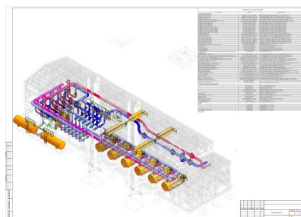

- Модели в работе:
- AP
 - AC
 - AK
 - AM
 - ИСС1
 - ИСС2
 - ИСС3
 - ИСС4
 - ИСС5
 - ИСС7.1
 - ИСС7.4
 - СИК
 - Схема топлива
 - ГДВ
 - ТМ

ПАРАМЕТРИЗАЦИЯ

РАСЧЕТЫ

КООРДИНАЦИЯ

ПРОЕКТНАЯ ИНФОРМАЦИЯ ИЗ ИНФОРМАЦИОННОЙ МОДЕЛИ

Дата составления отчета
24.06.2022г

Количество элементов
10893 элементов

Количество переданных объектов
16 шт

Модели в работе:

- AP
- AC
- КЖ
- КМ
- ИОС1
- ИОС2
- ИОС3
- ИОС4.1
- ИОС5
- ИОС7.1
- ИОС7.4
- ОВК
- Склад топлива
- ГСВ
- ТМ