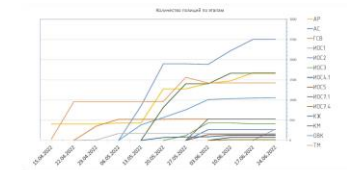

- Модели в работе:
- AP
 - AC
 - AK
 - AM
 - ИСС1
 - ИСС2
 - ИСС3
 - ИСС4
 - ИСС5
 - ИСС7.1
 - ИСС7.4
 - СИК
 - Схема топлива
 - ГДВ
 - ТМ

ПАРАМЕТРИЗАЦИЯ

РАСЧЕТЫ

КООРДИНАЦИЯ

ПРОЕКТНАЯ ИНФОРМАЦИЯ ИЗ ИНФОРМАЦИОННОЙ МОДЕЛИ