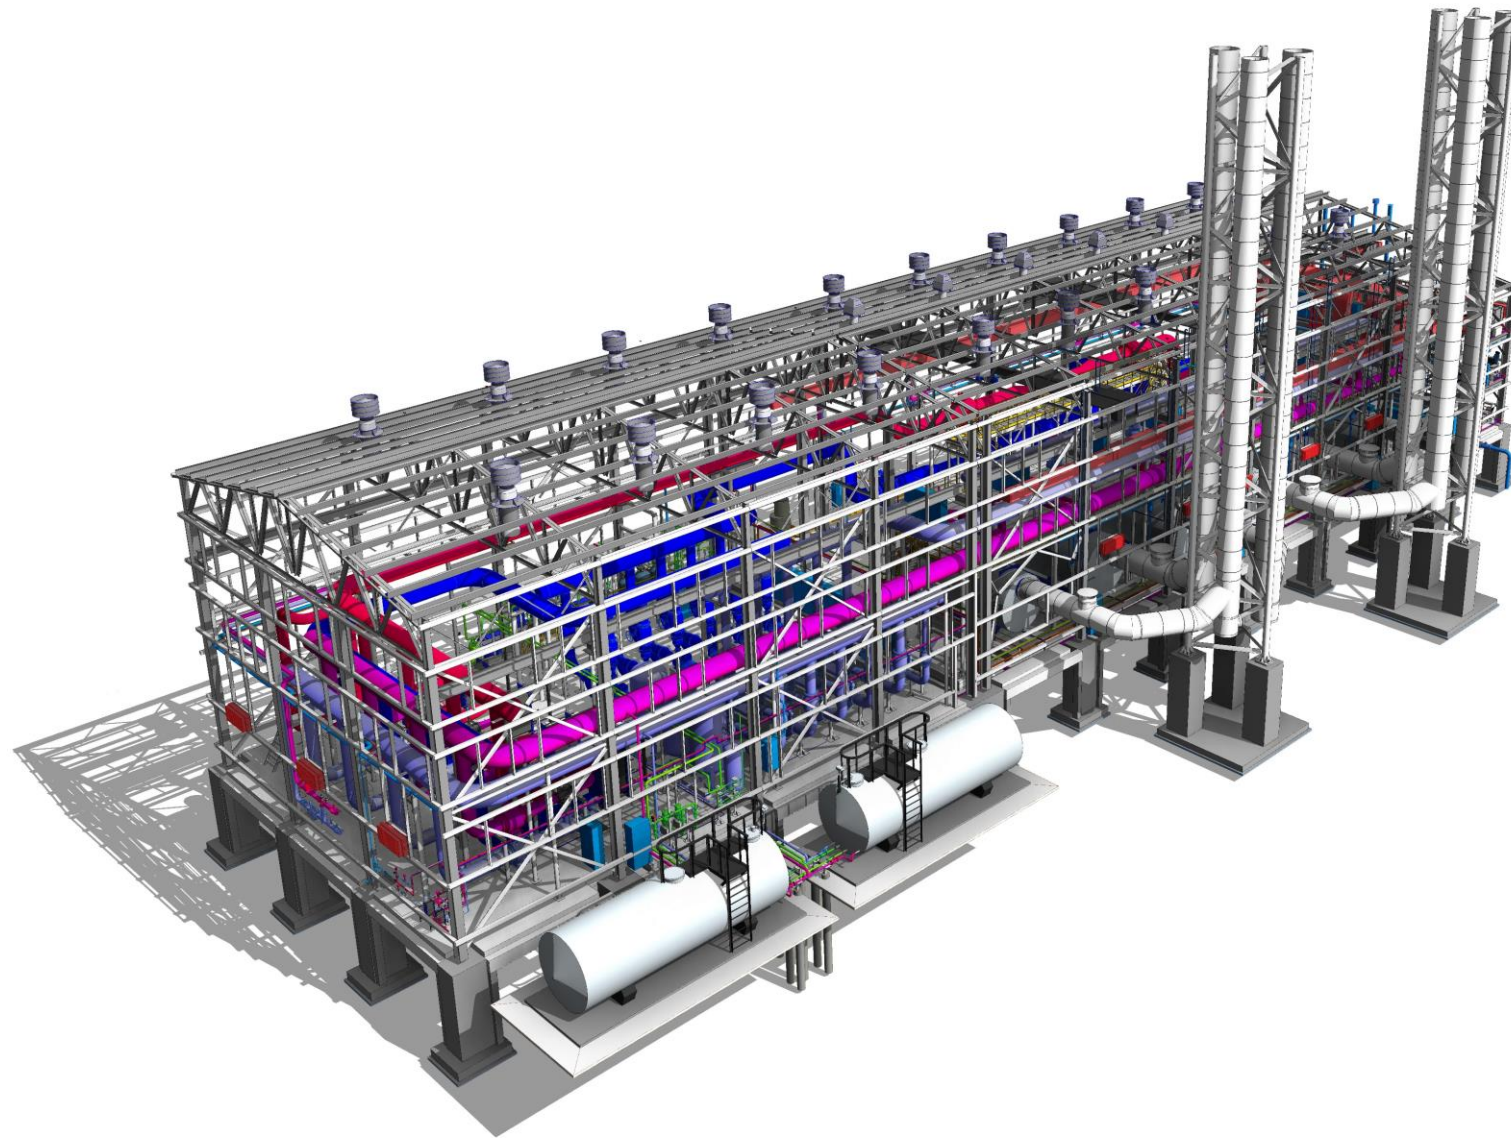

WWW.REEGIGROUP.COM

REEGI GROUP

«НАША ТЕХНОЛОГИЯ – ВАШ УСПЕХ»

СОЗДАНИЕ ИНФОРМАЦИОННОЙ МОДЕЛИ КОТЕЛЬНОЙ

СТРОИТЕЛЬСТВО ГАЗОВОЙ КОТЕЛЬНОЙ В СЕВЕРНОМ ПЛАНИРОВОЧНОМ РАЙОНЕ
Г. БЛАГОВЕЩЕНСК, АМУРСКАЯ ОБЛАСТЬ

Дата составления отчета: 24.06.2022г. Количество элементов: 10893 элементов Количество переданных объектов: 16 шт.

- Модели в работе:
- AP
 - AC
 - AK
 - AM
 - ИСС1
 - ИСС2
 - ИСС3
 - ИСС4
 - ИСС5
 - ИСС7.1
 - ИСС7.4
 - СИК
 - Схема топлива
 - ГДВ
 - ТМ

ПАРАМЕТРИЗАЦИЯ

РАСЧЕТЫ

КООРДИНАЦИЯ

ПРОЕКТНАЯ ИНФОРМАЦИЯ ИЗ ИНФОРМАЦИОННОЙ МОДЕЛИ

Дата составления отчета
24.06.2022г

Количество элементов
10893 элементов

Количество переданных объектов
16 шт

Модели в работе:

- AP
- AC
- КЖ
- КМ
- ИОС1
- ИОС2
- ИОС3
- ИОС4.1
- ИОС5
- ИОС7.1
- ИОС7.4
- ОВК
- Склад топлива
- ГСВ
- ТМ