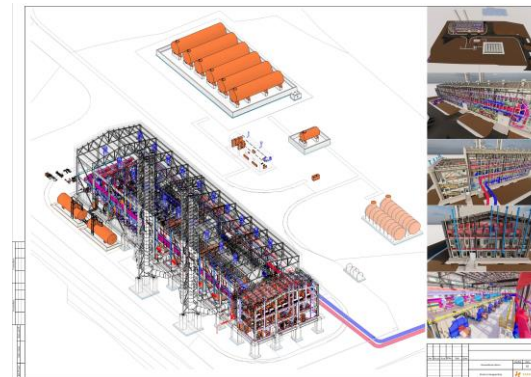

- Модели в работе:
- AP
 - AC
 - AK
 - AM
 - ИСС1
 - ИСС2
 - ИСС3
 - ИСС4
 - ИСС5
 - ИСС7.1
 - ИСС7.4
 - СИК
 - Схема топлива
 - ГДВ
 - ТМ

ПАРАМЕТРИЗАЦИЯ

РАСЧЕТЫ

КООРДИНАЦИЯ

ПРОЕКТНАЯ ИНФОРМАЦИЯ ИЗ ИНФОРМАЦИОННОЙ МОДЕЛИ

Дата составления отчета
24.06.2022г

Количество элементов
10893 элементов

Количество переданных объектов
16 шт

Модели в работе:

- AP
- AC
- КЖ
- КМ
- ИОС1
- ИОС2
- ИОС3
- ИОС4.1
- ИОС5
- ИОС7.1
- ИОС7.4
- ОВК
- Склад топлива
- ГСВ
- ТМ