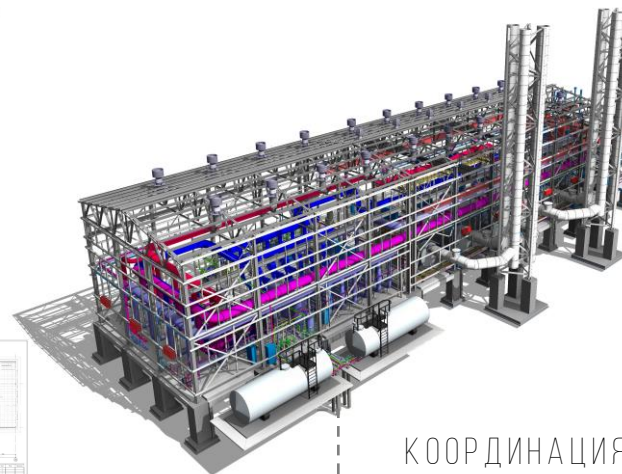

WWW.REEGIGROUP.COM

REEGI GROUP

«НАША ТЕХНОЛОГИЯ – ВАШ УСПЕХ»

СОЗДАНИЕ ИНФОРМАЦИОННОЙ МОДЕЛИ КОТЕЛЬНОЙ

СТРОИТЕЛЬСТВО ГАЗОВОЙ КОТЕЛЬНОЙ В СЕВЕРНОМ ПЛАНИРОВОЧНОМ РАЙОНЕ
Г. БЛАГОВЕЩЕНСК, АМУРСКАЯ ОБЛАСТЬ

Дата составления отчета: 24.06.2022г. Количество элементов: 10893 элементов Количество переданных объектов: 16 шт.

- Модели в работе:
- AP
 - AC
 - AK
 - AM
 - ИСС1
 - ИСС2
 - ИСС3
 - ИСС4
 - ИСС5
 - ИСС7.1
 - ИСС7.4
 - СИК
 - Схема топлива
 - ГДВ
 - ТМ

ПАРАМЕТРИЗАЦИЯ

РАСЧЕТЫ

КООРДИНАЦИЯ

ПРОЕКТНАЯ ИНФОРМАЦИЯ ИЗ ИНФОРМАЦИОННОЙ МОДЕЛИ

Дата составления отчета
24.06.2022г

Количество элементов
10893 элементов

Количество переданных объектов
16 шт

Модели в работе:

- AP
- AC
- КЖ
- КМ
- ИОС1
- ИОС2
- ИОС3
- ИОС4.1
- ИОС5
- ИОС7.1
- ИОС7.4
- ОВК
- Склад топлива
- ГСВ
- ТМ